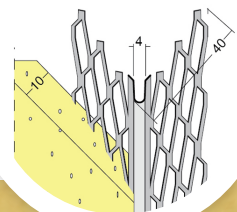

KABASIVA PROFİLİ

ROUGH PLASTER PROFILE

ÜRÜN KODU / PRODUCT CODE	:	KS01
PAKET İÇİ MİKTAR / PIECES PER PACK	:	1
KOLİ İÇİ MİKTAR / PIECES PER BOX	:	100
ÜRÜN ÖLÇÜSÜ / PRODUCT SIZE	:	2,7 MT
KOLİ ÖLÇÜSÜ / CARTON SIZE	:	-
KOLİ KİLOSU / PACKING WEIGHT	:	22 KG
KOLİ BARKODU / BARCODE	:	8697826130947

ÜRÜN BARKODU / BARCODE