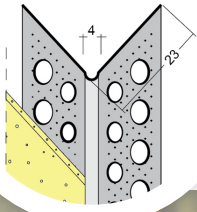

GALVANİZ ALÇI KÖŞE PROFİLİ

GALVANIZED PLASTER CORNER PROFILE

ÜRÜN KODU / PRODUCT CODE	:	AK01
PAKET İÇİ MİKTAR / PIECES PER PACK	:	1
KOLİ İÇİ MİKTAR / PIECES PER BOX	:	50
ÜRÜN ÖLÇÜSÜ / PRODUCT SIZE	:	2,7 MT
KOLİ ÖLÇÜSÜ / CARTON SIZE	:	-
KOLİ KİLOSU / PACKING WEIGHT	:	8.8 KG
KOLİ BARKODU / BARCODE	:	8697826130930

ÜRÜN BARKODU / BARCODE

KABASIVA PROFİLİ

ROUGH PLASTER PROFILE

ÜRÜN KODU / PRODUCT CODE	:	KS01
PAKET İÇİ MİKTAR / PIECES PER PACK	:	1
KOLİ İÇİ MİKTAR / PIECES PER BOX	:	100
ÜRÜN ÖLÇÜSÜ / PRODUCT SIZE	:	2,7 MT
KOLİ ÖLÇÜSÜ / CARTON SIZE	:	-
KOLİ KİLOSU / PACKING WEIGHT	:	22 KG
KOLİ BARKODU / BARCODE	:	8697826130947

ÜRÜN BARKODU / BARCODE